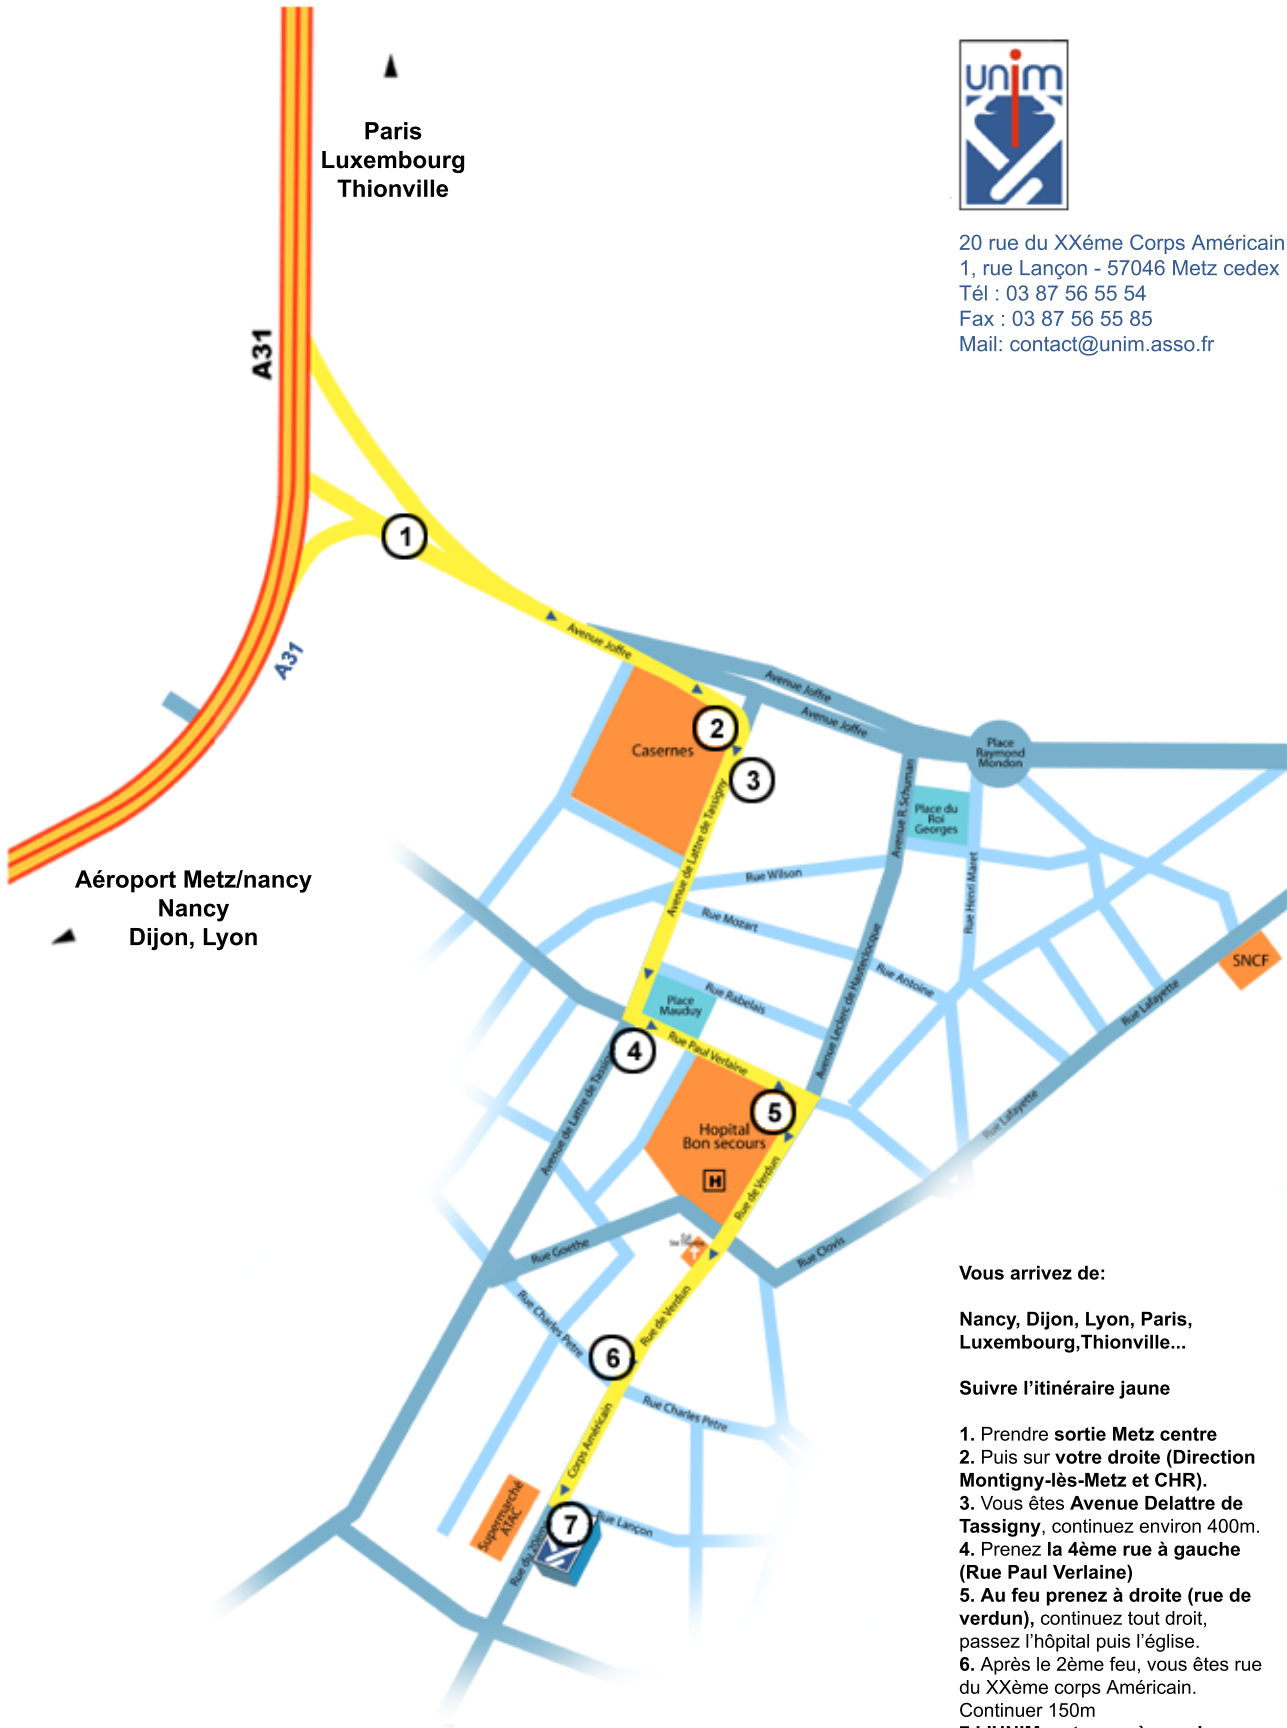

Paris
Luxembourg
Thionville

20 rue du XXème Corps Américain
1, rue Lançon - 57046 Metz cedex 1
Tél : 03 87 56 55 54
Fax : 03 87 56 55 85
Mail: contact@unim.asso.fr

Aéroport Metz/nancy
Nancy
Dijon, Lyon

Vous arrivez de:

**Nancy, Dijon, Lyon, Paris,
Luxembourg, Thionville...**

Suivre l'itinéraire jaune

1. Prendre **sortie Metz centre**
2. Puis sur **voire droite (Direction Montigny-lès-Metz et CHR).**
3. Vous êtes **Avenue Delattre de Tassigny**, continuez environ 400m.
4. Prenez la **4ème rue à gauche (Rue Paul Verlaine)**
5. **Au feu prenez à droite (rue de verdun)**, continuez tout droit, passez l'hôpital puis l'église.
6. Après le 2ème feu, vous êtes rue du XXème corps Américain. Continuer 150m
7. **L'UNIM se trouve à gauche** en face du centre commercial ATAC.